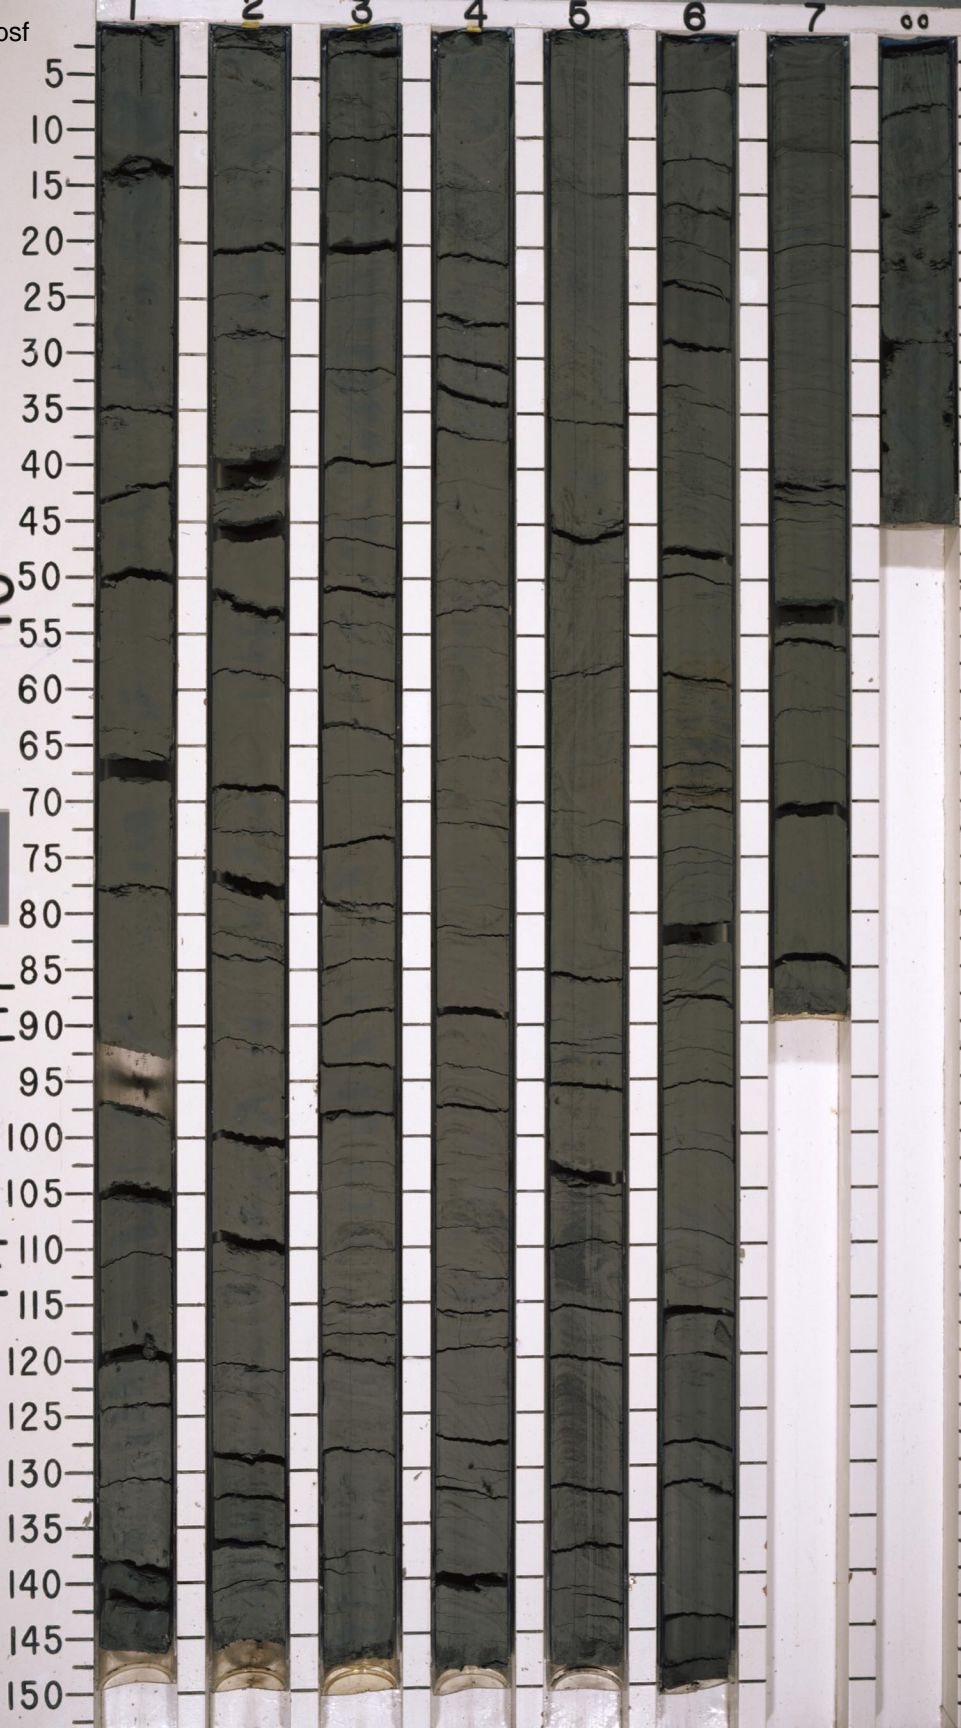

66.7-76.2 mbsf

LEG

195

SITE

1202

HOLE

D

CORE

9H

PHOTOGRAPHED
AT GCR
AUGUST, 2001

2

3

4

5

6

7

8

5
10
15
20
25
30
35
40
45
50
55
60
65
70
75
80
85
90
95
100
105
110
115
120
125
130
135
140
145
150